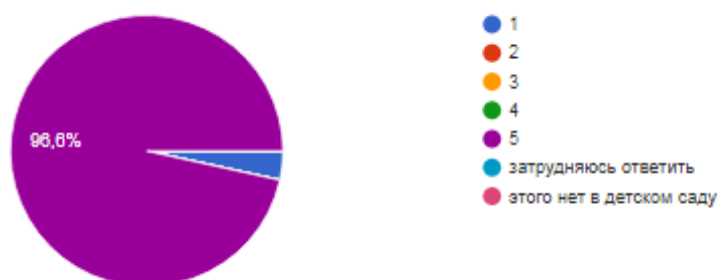

Я всегда смогу связаться с воспитателями и/или администрацией по телефону

29 ответов