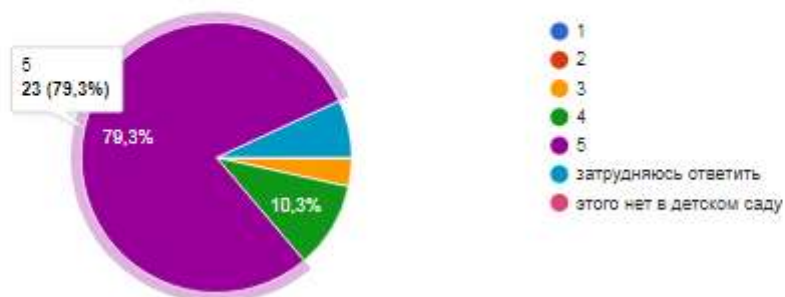

Я всегда смогу связаться с воспитателями и/или администрацией при помощи электронных серверов, представленных на официальном сайте

29 ответов