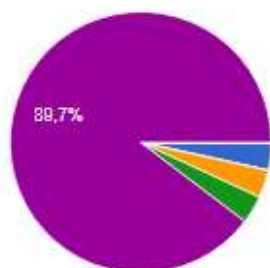

- 1
- 2
- 3
- 4
- 5
- этого нет в детском саду
- затрудняюсь ответить

Члены администрации нашего детского являются компетентными специалистами и профессионалами

29 ответов