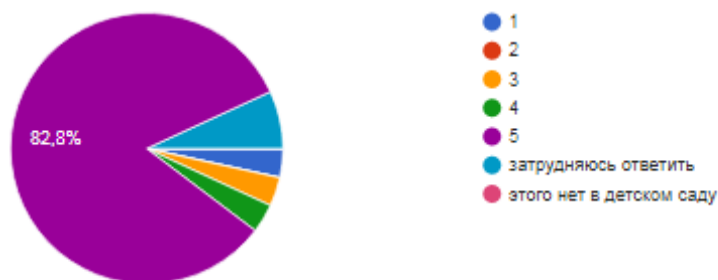

На официальном сайте детского сада размещена самая актуальная информация о деятельности детского сада

29 ответов