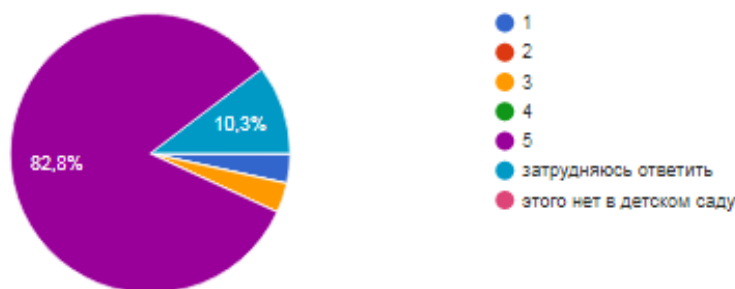

Сводка

Вопрос

Отдельный пользователь

В анкете предложен перечень высказываний, характеризующих различные аспекты работы детского сада, который посещает Ваш ребенок. Просим Вас выразить согласие или несогласие с каждым из высказываний по 5-балльной шкале, где 1 балл означает полное несогласие, 5 баллов – полное согласие.

На официальном сайте детского сада размещена полная информация о деятельности детского сада

29 ответов